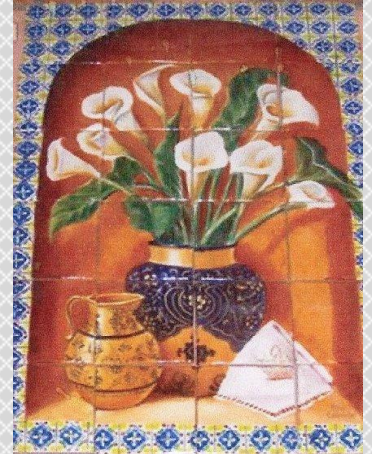

Murales

Representaciones artísticas de nuestros artesanos en materiales 100 % hecho y decorado a mano. Estos murales pueden crearse bajo un diseño proporcionado por el cliente o de nuestros diseños preestablecidos. El mural es trabajado por lo general en nuestra línea de azulejo colonial y la medida estándar es de 4 x 4 in.