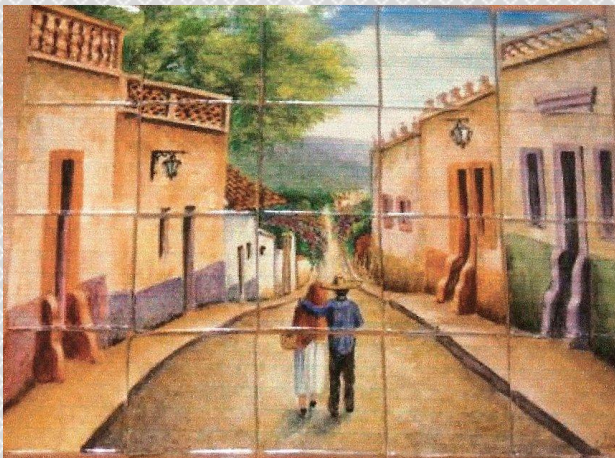

Murales

Representaciones artísticas de nuestros artesanos en materiales 100 % hecho y decorado a mano. Estos murales pueden crearse bajo un diseño proporcionado por el cliente o de nuestros diseños preestablecidos. El mural es trabajado por lo general en nuestra línea de azulejo colonial y la medida estándar es de 4 x 4 in.