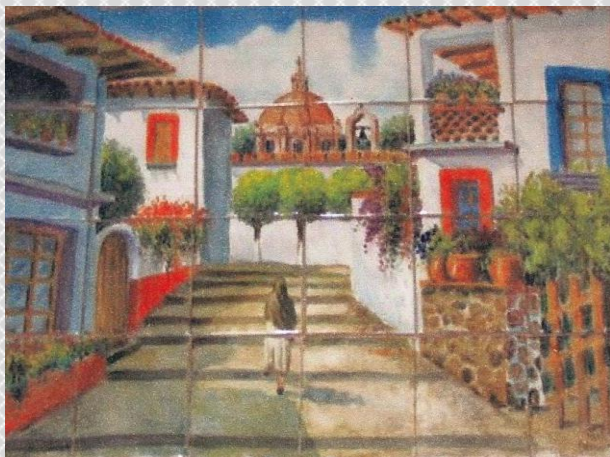

Murales

Representaciones artísticas de nuestros artesanos en materiales 100 % hecho y decorado a mano. Estos murales pueden crearse bajo un diseño proporcionado por el cliente o de nuestros diseños preestablecidos. El mural es trabajado por lo general en nuestra línea de azulejo colonial y la medida estándar es de 4 x 4 in.