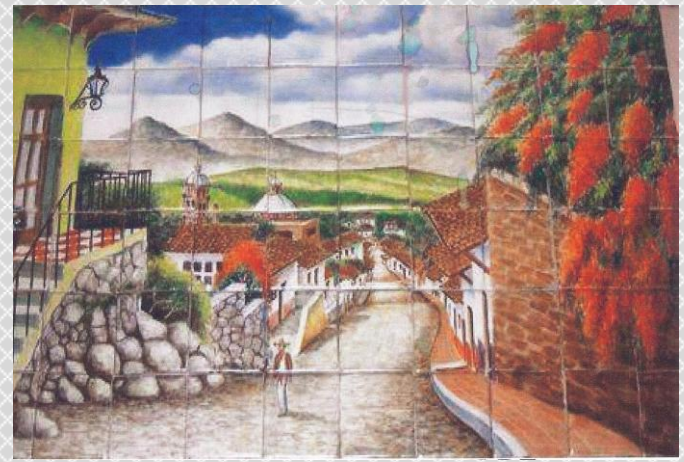

Murales

Representaciones artísticas de nuestros artesanos en materiales 100 % hecho y decorado a mano. Estos murales pueden crearse bajo un diseño proporcionado por el cliente o de nuestros diseños preestablecidos. El mural es trabajado por lo general en nuestra línea de azulejo colonial y la medida estándar es de 4 x 4 in.