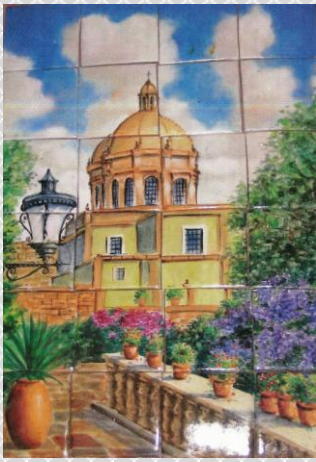

Murales

Representaciones artísticas de nuestros artesanos en materiales 100 % hecho y decorado a mano. Estos murales pueden crearse bajo un diseño proporcionado por el cliente o de nuestros diseños preestablecidos. El mural es trabajado por lo general en nuestra línea de azulejo colonial y la medida estándar es de 4 x 4 in.