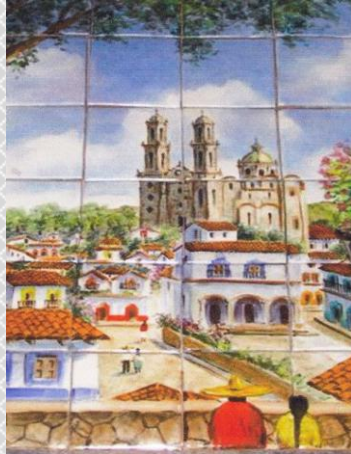

Murales

Representaciones artísticas de nuestros artesanos en materiales 100 % hecho y decorado a mano. Estos murales pueden crearse bajo un diseño proporcionado por el cliente o de nuestros diseños preestablecidos. El mural es trabajado por lo general en nuestra línea de azulejo colonial y la medida estándar es de 4 x 4 in.