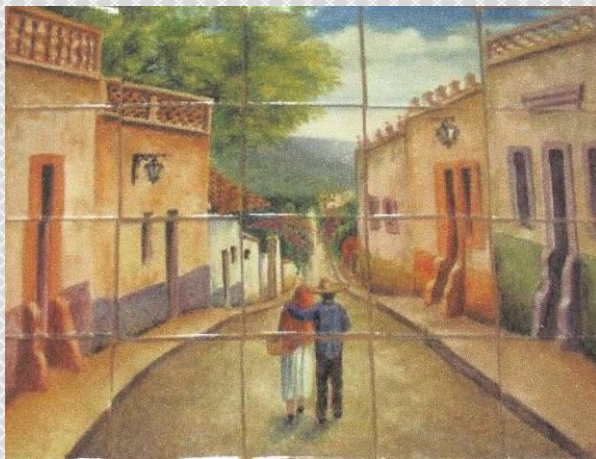

Murales

Representaciones artísticas de nuestros artesanos en materiales 100 % hecho y decorado a mano. Estos murales pueden crearse bajo un diseño proporcionado por el cliente o de nuestros diseños preestablecidos. El mural es trabajado por lo general en nuestra línea de azulejo colonial y la medida estándar es de 4 x 4 in.