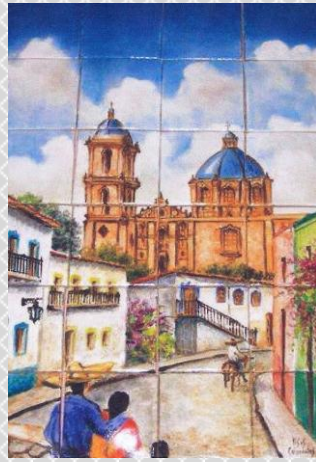

Murales

Representaciones artísticas de nuestros artesanos en materiales 100 % hecho y decorado a mano. Estos murales pueden crearse bajo un diseño proporcionado por el cliente o de nuestros diseños preestablecidos. El mural es trabajado por lo general en nuestra línea de azulejo colonial y la medida estándar es de 4 x 4 in.