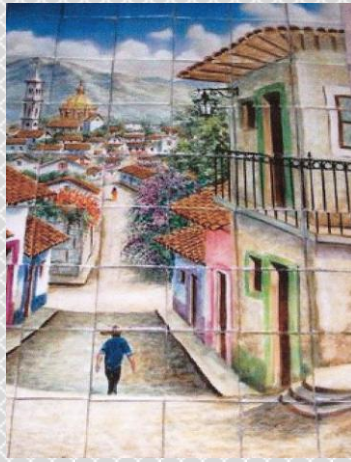

Murales

Representaciones artísticas de nuestros artesanos en materiales 100 % hecho y decorado a mano. Estos murales pueden crearse bajo un diseño proporcionado por el cliente o de nuestros diseños preestablecidos. El mural es trabajado por lo general en nuestra línea de azulejo colonial y la medida estándar es de 4 x 4 in.