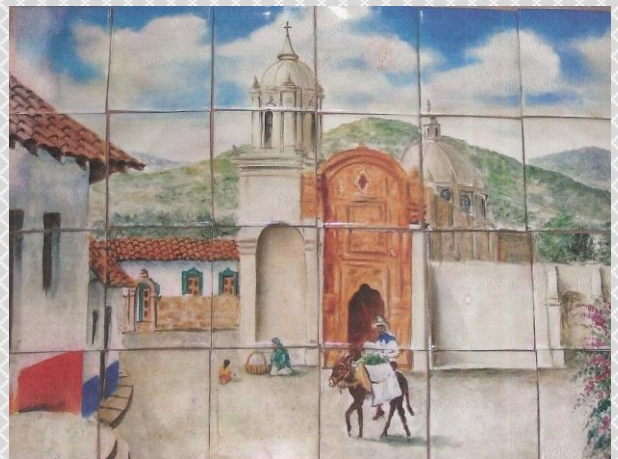

Murales

Representaciones artísticas de nuestros artesanos en materiales 100 % hecho y decorado a mano. Estos murales pueden crearse bajo un diseño proporcionado por el cliente o de nuestros diseños preestablecidos. El mural es trabajado por lo general en nuestra línea de azulejo colonial y la medida estándar es de 4 x 4 in.