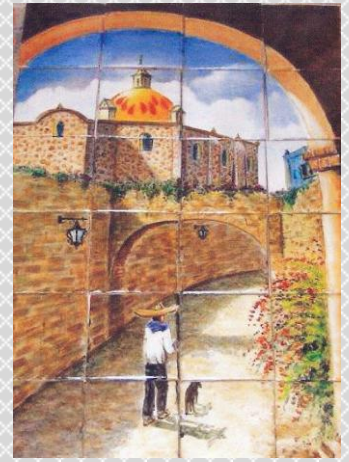

Murales

Representaciones artísticas de nuestros artesanos en materiales 100 % hecho y decorado a mano. Estos murales pueden crearse bajo un diseño proporcionado por el cliente o de nuestros diseños preestablecidos. El mural es trabajado por lo general en nuestra línea de azulejo colonial y la medida estándar es de 4 x 4 in.