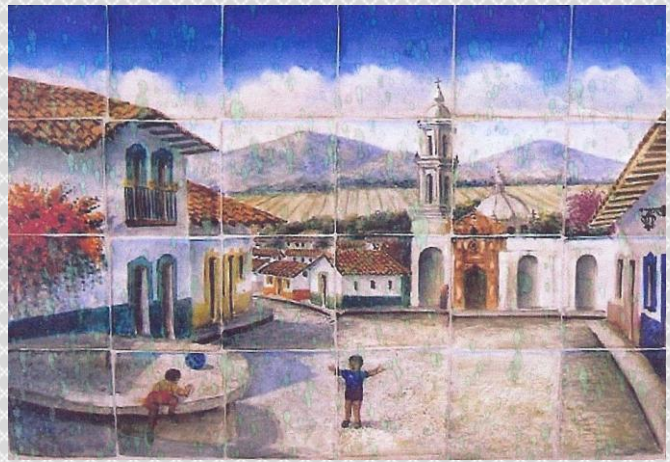

Murales

Representaciones artísticas de nuestros artesanos en materiales 100 % hecho y decorado a mano. Estos murales pueden crearse bajo un diseño proporcionado por el cliente o de nuestros diseños preestablecidos. El mural es trabajado por lo general en nuestra línea de azulejo colonial y la medida estándar es de 4 x 4 in.