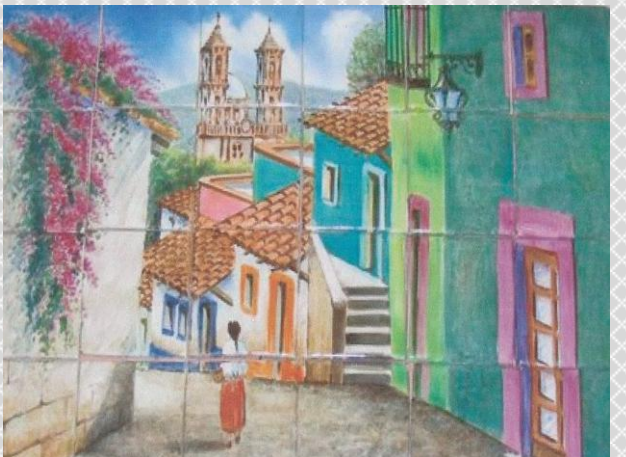

Murales

Representaciones artísticas de nuestros artesanos en materiales 100 % hecho y decorado a mano. Estos murales pueden crearse bajo un diseño proporcionado por el cliente o de nuestros diseños preestablecidos. El mural es trabajado por lo general en nuestra línea de azulejo colonial y la medida estándar es de 4 x 4 in.