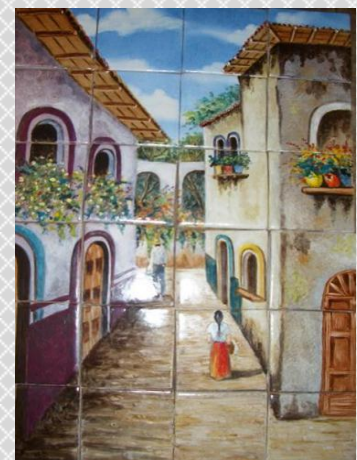

Murales

Representaciones artísticas de nuestros artesanos en materiales 100 % hecho y decorado a mano. Estos murales pueden crearse bajo un diseño proporcionado por el cliente o de nuestros diseños preestablecidos. El mural es trabajado por lo general en nuestra línea de azulejo colonial y la medida estándar es de 4 x 4 in.