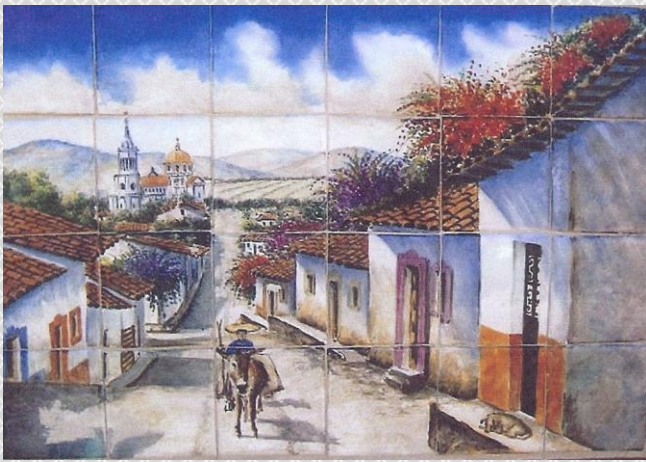

Murales

Representaciones artísticas de nuestros artesanos en materiales 100 % hecho y decorado a mano. Estos murales pueden crearse bajo un diseño proporcionado por el cliente o de nuestros diseños preestablecidos. El mural es trabajado por lo general en nuestra línea de azulejo colonial y la medida estándar es de 4 x 4 in.