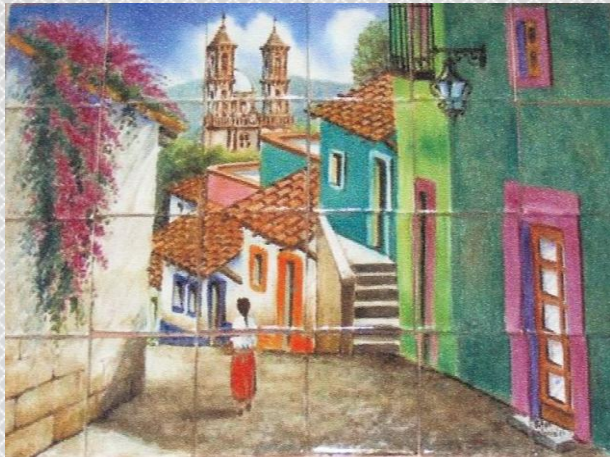

Murales

Representaciones artísticas de nuestros artesanos en materiales 100 % hecho y decorado a mano. Estos murales pueden crearse bajo un diseño proporcionado por el cliente o de nuestros diseños preestablecidos. El mural es trabajado por lo general en nuestra línea de azulejo colonial y la medida estándar es de 4 x 4 in.