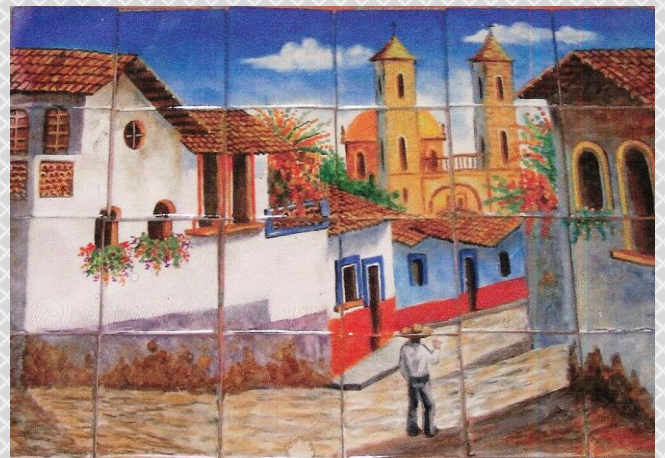

Murales

Representaciones artísticas de nuestros artesanos en materiales 100 % hecho y decorado a mano. Estos murales pueden crearse bajo un diseño proporcionado por el cliente o de nuestros diseños preestablecidos. El mural es trabajado por lo general en nuestra línea de azulejo colonial y la medida estándar es de 4 x 4 in.